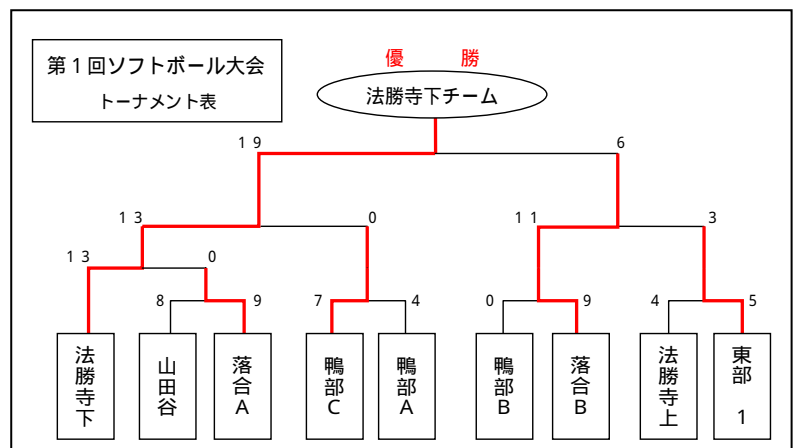

## 優勝！！法勝寺下チーム。ソフトボール大会を開催しました。

～平成 21 年 6 月 28 日（日）8 時 30 分から 西伯小学校グラウンド～

みなさんの要望により復活したソフトボール大会に 9 チーム参加いただき、応援も含めて約 150 人のみなさんが小学校グラウンドに集まりました。気温 30 度の暑さのなか、どのチームも和気あいあいと時には熱い闘志を燃やし、老いも若きも共にいい汗を流した一日となりました。

中学生の活躍も目立ちました。

多くの方に参加いただきました。

打ったボールの行方は・・・

法勝寺地区のすべてのブロックからチームの参加があり、参加 9 チームの頂点にたったのは「法勝寺下チーム」でした。元野球少年の猛打が爆発し、第 1 回大会の栄冠を射止めました。

日陰で応援。とにかく暑い。

ひとこと  
防災コーナー

**新型インフルエンザ「安心宣言」**  
・・・でも油断は禁物です。

～発熱やせきなどインフルエンザに似た症状が出たら～