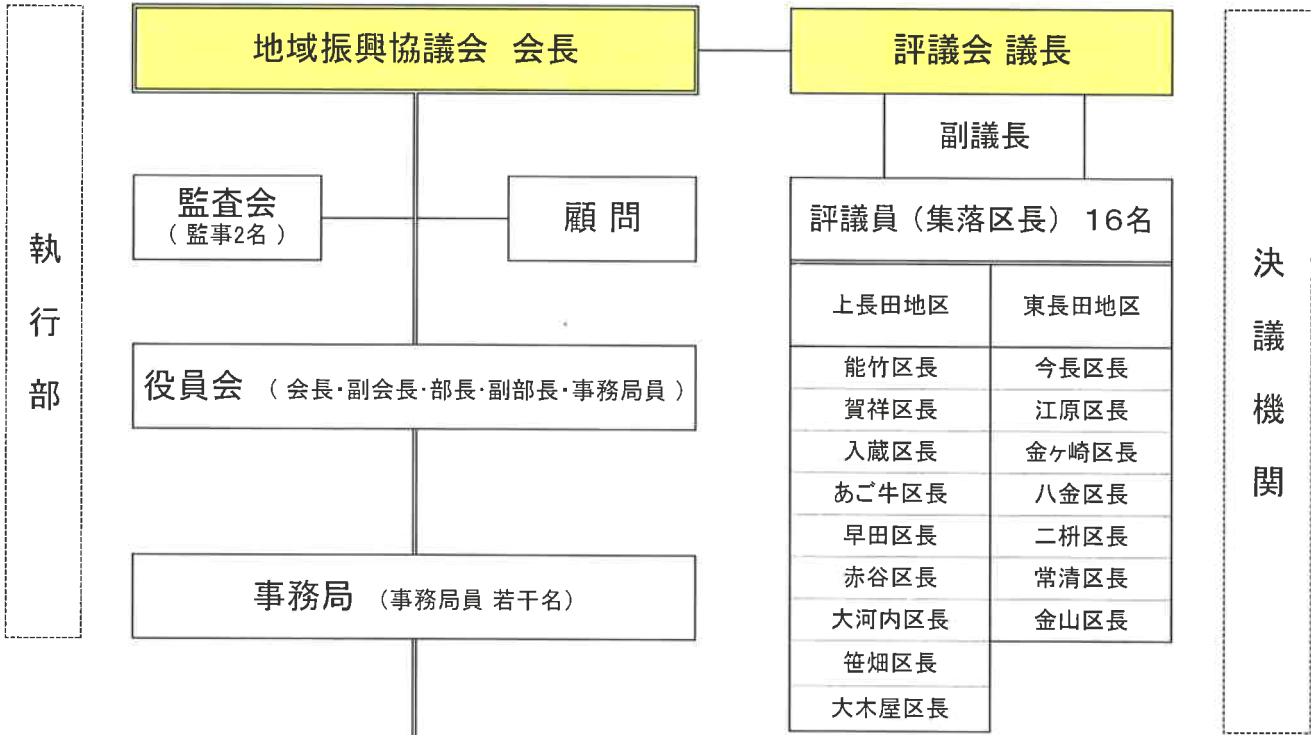

南さいはく地域振興協議会 かまくら (組織機構図)

**活動部**

総務部	公民館部	地域づくり部	ふれあい部
<b>部会</b> (部長1名・副部长1名・部員若干名) 防犯・防災対策 交通安全対策 住民要望の取りまとめ 町への要望の取りまとめ 集落計画・地域づくり計画策定 年間事業計画の策定 広報紙の発行 行政及び区長との連絡調整 行政文書等の集落配布 その他	<b>部会</b> (部長1名・副部长1名・部員若干名) 公民館活動 運動会の開催 スポーツ、レクリエーション活動 各種講座・教室・講演会の開催 伝統文化の継承 青少年の健全育成 子ども会の育成 人権啓発活動 男女共同参画社会の推進 その他	<b>部会</b> (部長1名・副部长1名・部員若干名) 花づくり運動の推進 ゴミの不法投棄対策 道路・河川・公園等の清掃 町道・農道・林道の簡易な補修 農業・林業・商工業の振興 農地の保全、集落営農の推進 特産品の開発育成 ふれあい祭り・収穫祭の開催 鳥獣による農作物被害対策 その他	<b>部会</b> (部長1名・副部长1名・部員若干名) 健康診断等の推進 体力づくり運動の推進 食生活改善活動 福祉ボランティア活動の推進 老人会活動の推進 一人暮らし老人のケア 生き生きサロン、敬老会の開催 子育て支援、仲人活動 その他
町職員等公務員 交通安全関係者 消防団 納税組合 学識経験者 その他	公民館運営委員 男女共同参画委員 人権学習推進員 PTA役員(小学校・中学校) 子ども会育成会役員 学識経験者 地域歴史に詳しい者 その他	営農集団・山菜生産加工組合 農事実行組合 生産調整推進委員 青年・壮年団 趣味活動団体 学識経験者 農協・森林組合・農業共済関係者 地域振興会(緑水園) その他	民生児童委員 食生活改善推進員 ボランティア活動者 地域福祉委員 健康増進委員 老人クラブ その他