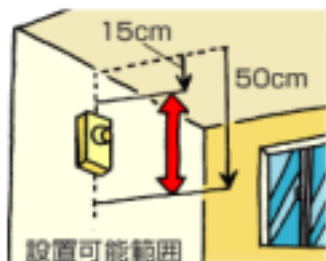

犬のフンの放置は禁止！！

犬の散歩時にフンをさせ、後始末をしない方が見うけられます。必ず後始末をお願いします。

お知らせ

男の料理教室を1月30日(日)に行います。くわしくは1月上旬のチラシをご覧ください。

防災コーナー