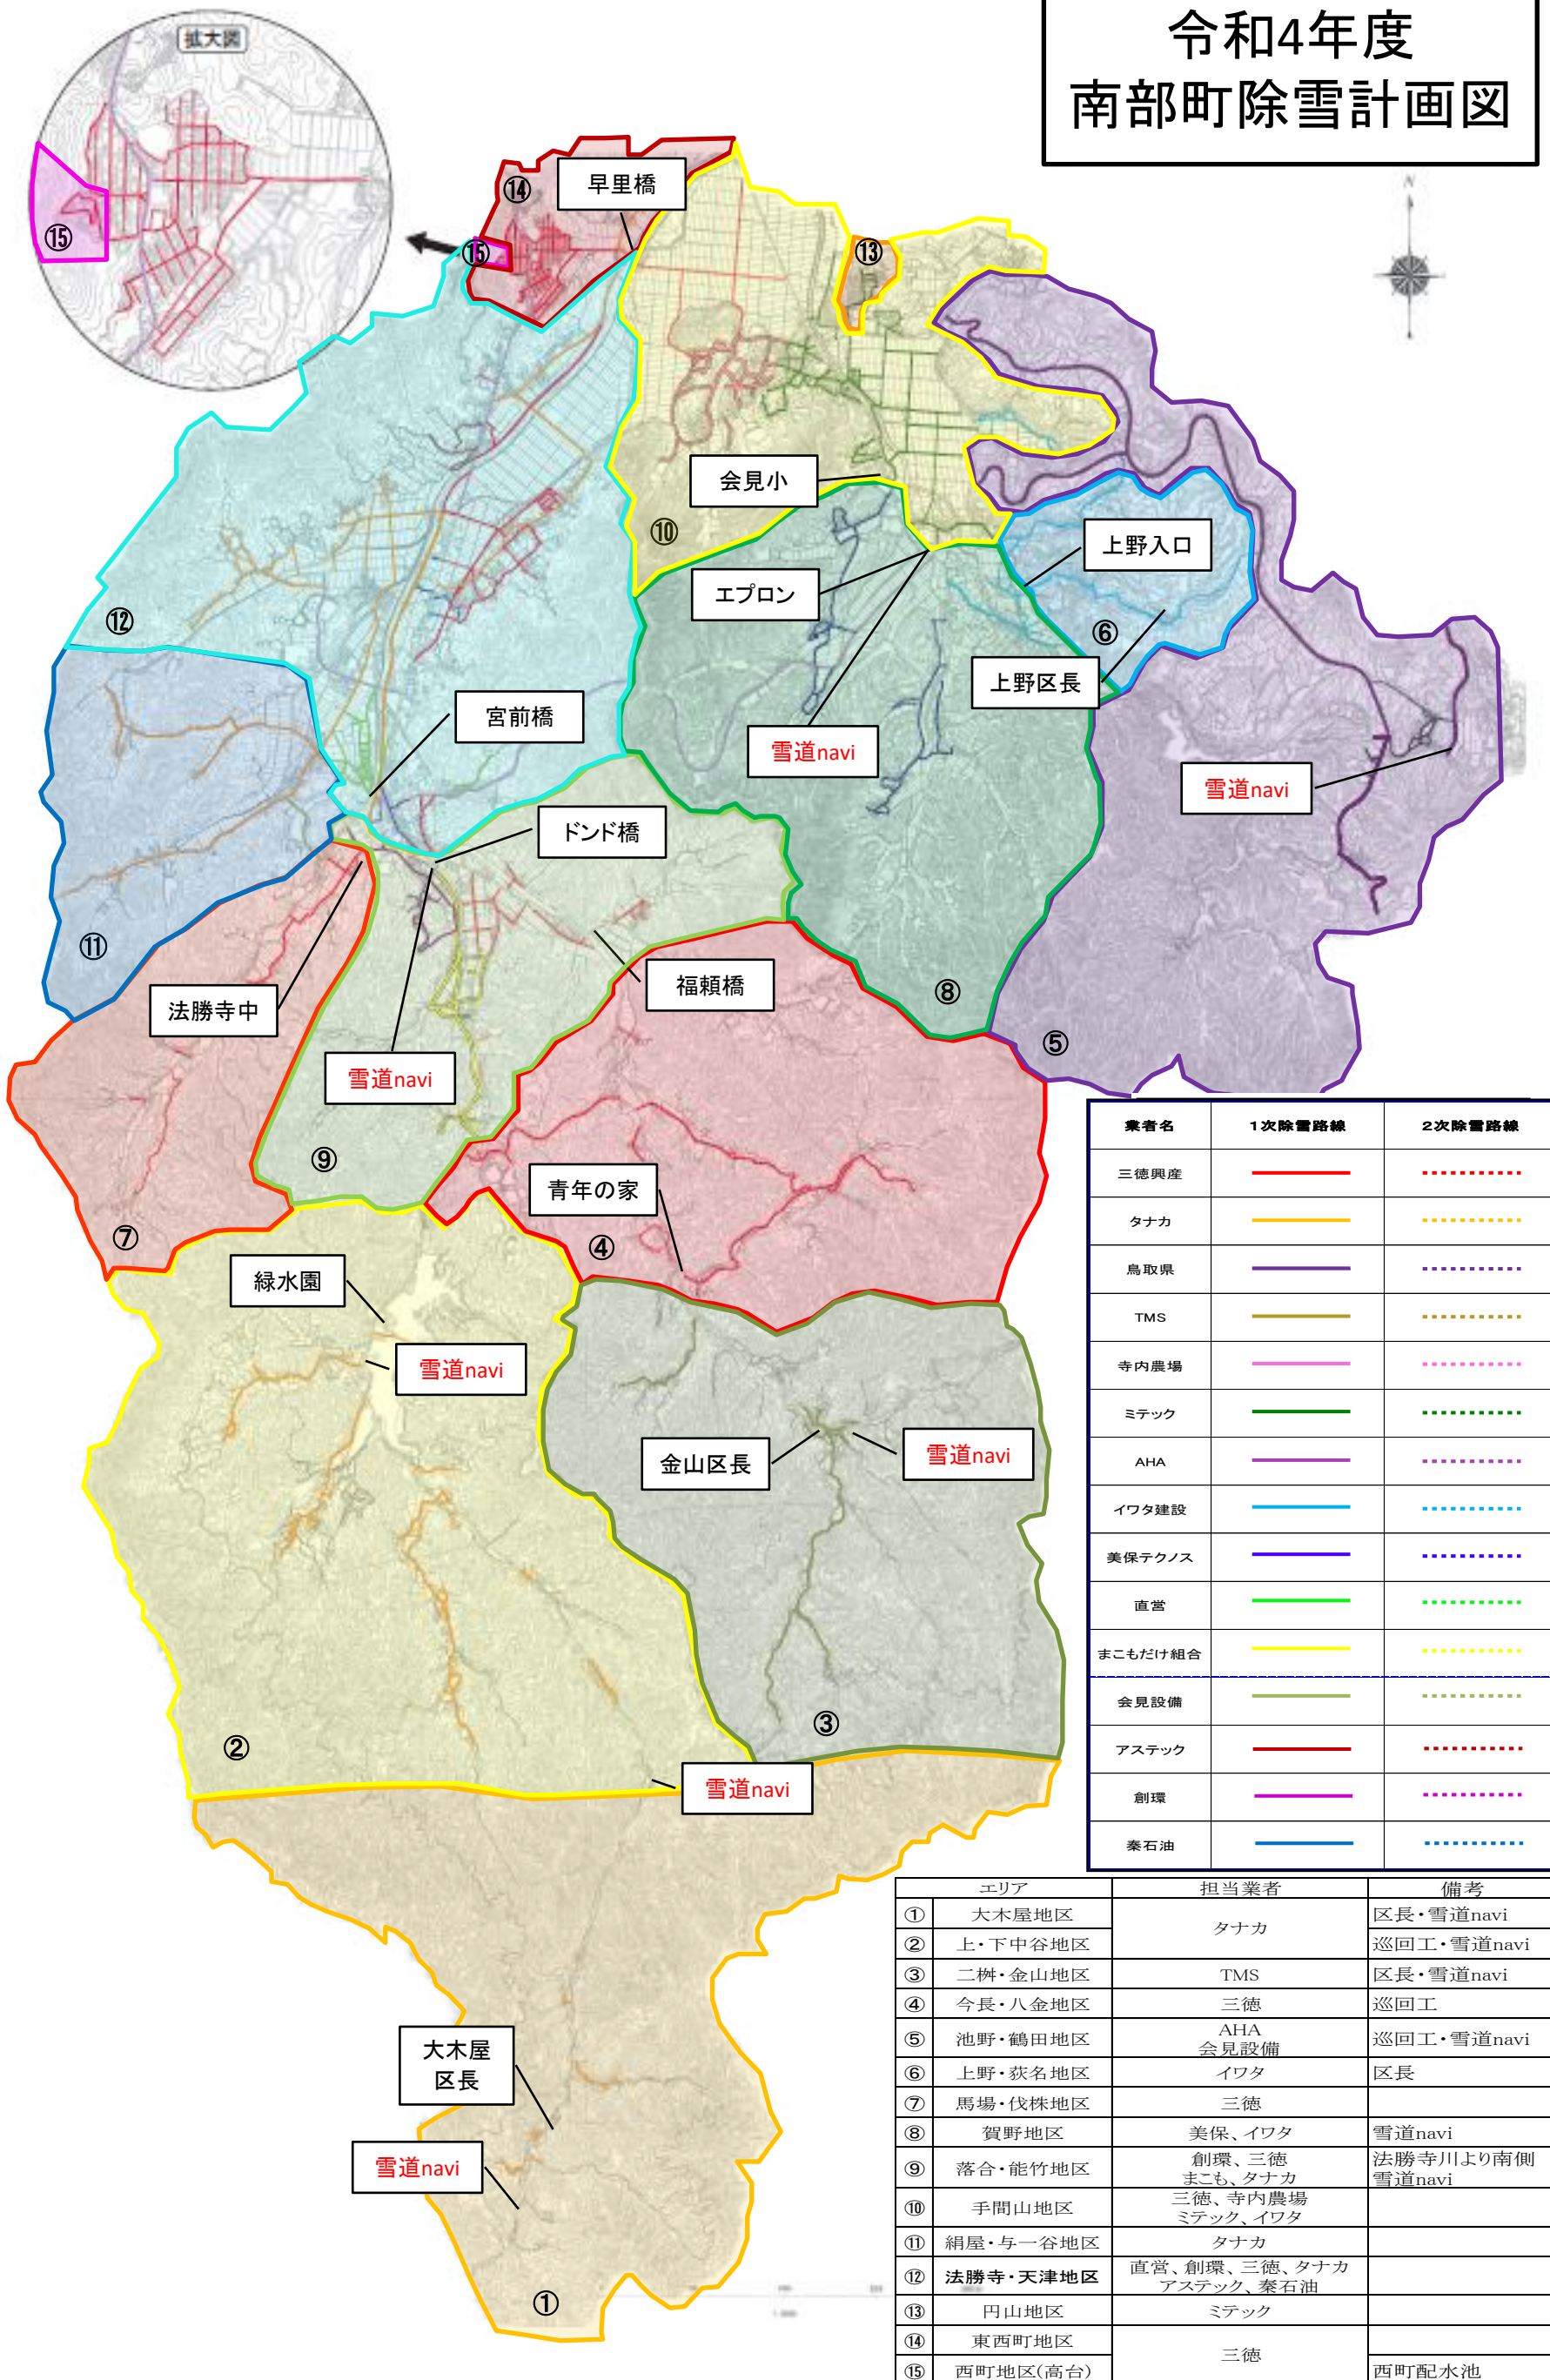

# 令和4年度 南部町除雪計画図

業者名	1次除雪路線	2次除雪路線
三徳興産	—	⋯
タナカ	—	⋯
鳥取県	—	⋯
TMS	—	⋯
寺内農場	—	⋯
ミテック	—	⋯
AHA	—	⋯
イワタ建設	—	⋯
美保テクノス	—	⋯
直営	—	⋯
まこもだけ組合	—	⋯
会見設備	—	⋯
アステック	—	⋯
創環	—	⋯
秦石油	—	⋯

エリア	担当業者	備考
① 大木屋地区	タナカ	区長・雪道navi
② 上・下中谷地区		巡回工・雪道navi
③ 二桙・金山地区	TMS	区長・雪道navi
④ 今長・八金地区	三徳	巡回工
⑤ 池野・鶴田地区	AHA 会見設備	巡回工・雪道navi
⑥ 上野・荻名地区	イワタ	区長
⑦ 馬場・伐株地区	三徳	
⑧ 賀野地区	美保、イワタ	雪道navi
⑨ 落合・能竹地区	創環、三徳 まこも、タナカ	法勝寺川より南側 雪道navi
⑩ 手間山地区	三徳、寺内農場 ミテック、イワタ	
⑪ 絹屋・与一谷地区	タナカ	
⑫ 法勝寺・天津地区	直営、創環、三徳、タナカ アステック、秦石油	
⑬ 円山地区	ミテック	
⑭ 東西町地区	三徳	
⑮ 西町地区(高台)		西町配水池