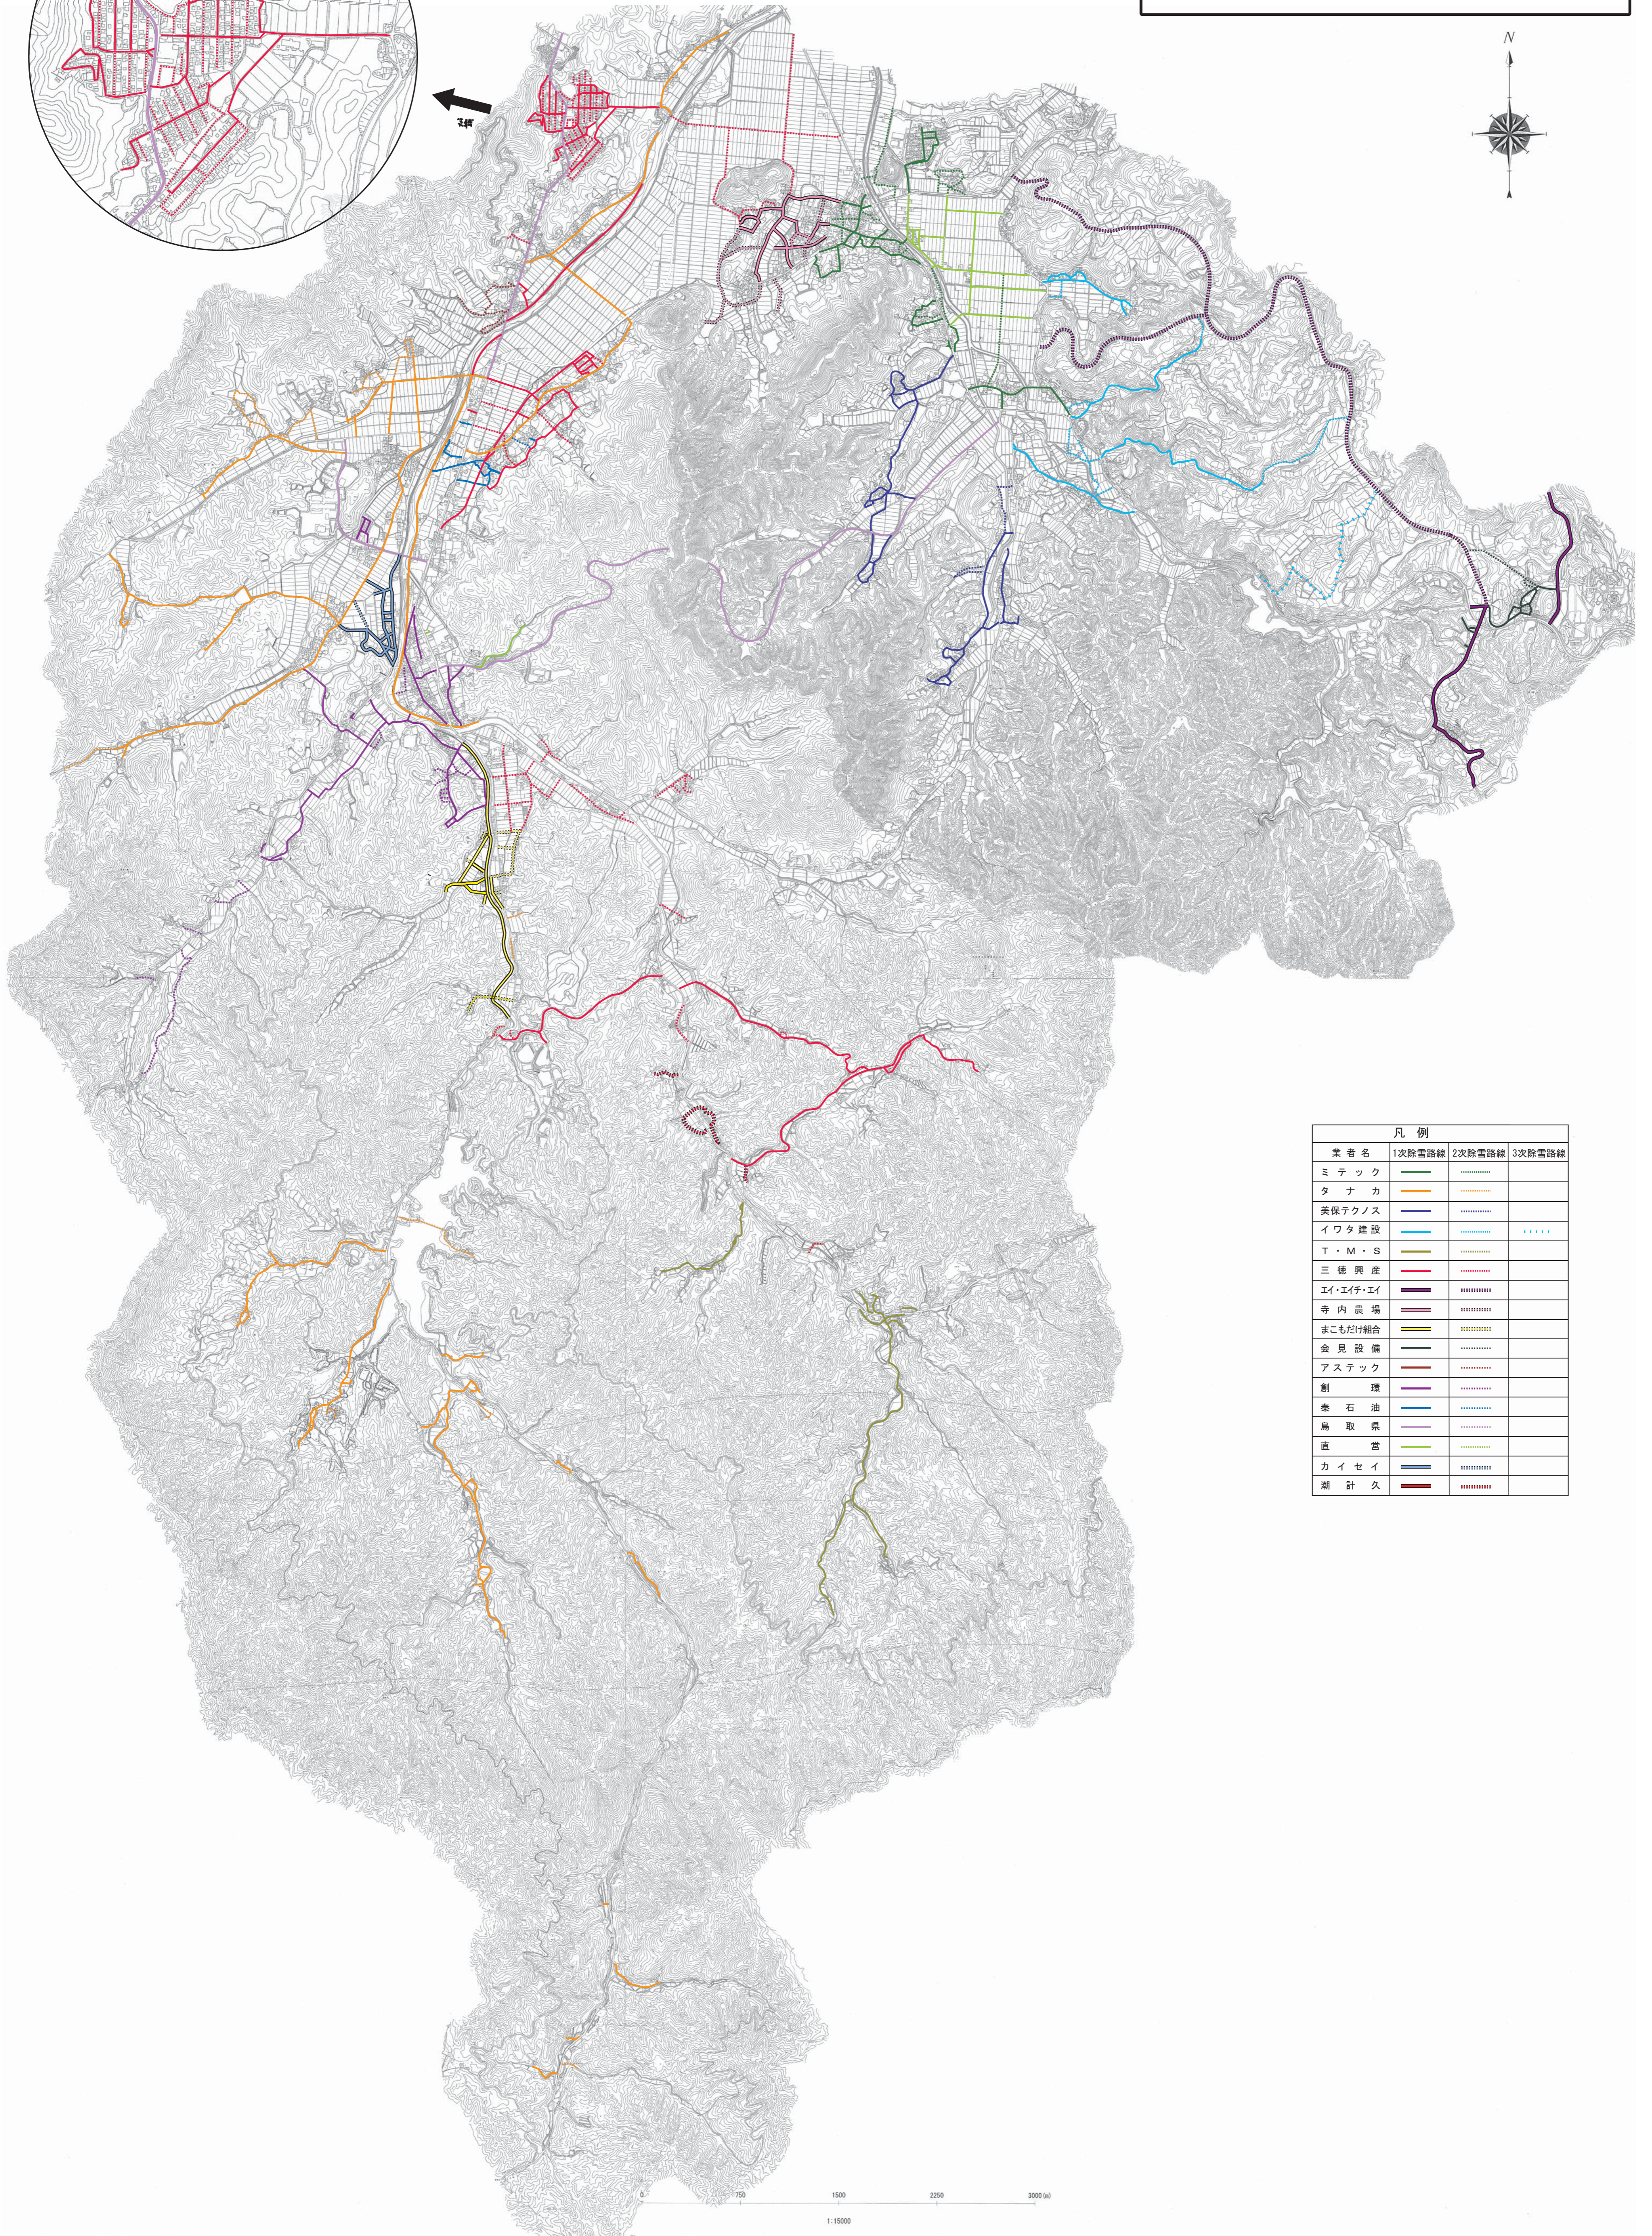

令和6年度 南部町除雪計画図

凡例			
業者名	1次除雪路線	2次除雪路線	3次除雪路線
ミテック	—	
タナカ	—	
美保テクノス	—	
イワタ建設	—
T・M・S	—	
三徳興産	—	
エイ・エイ・エイ	—	
寺内農場	—	
まこもだけ組合	—	
金見設備	—	
アステック	—	
創環	—	
養石油	—	
鳥取県	—	
直営	—	
カイセイ	—	
潮計久	—	