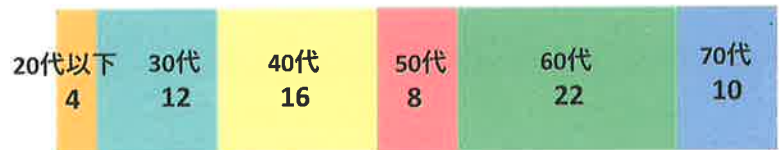

登録者数：72名

※2022.7.31現在

男女別では・・・

世代別では・・・

登録者の皆さまは、こういった目的で登録しています

自分の都合に合わせて働きたい

空いた時間を有効活用したい

しごとコンビニとは？