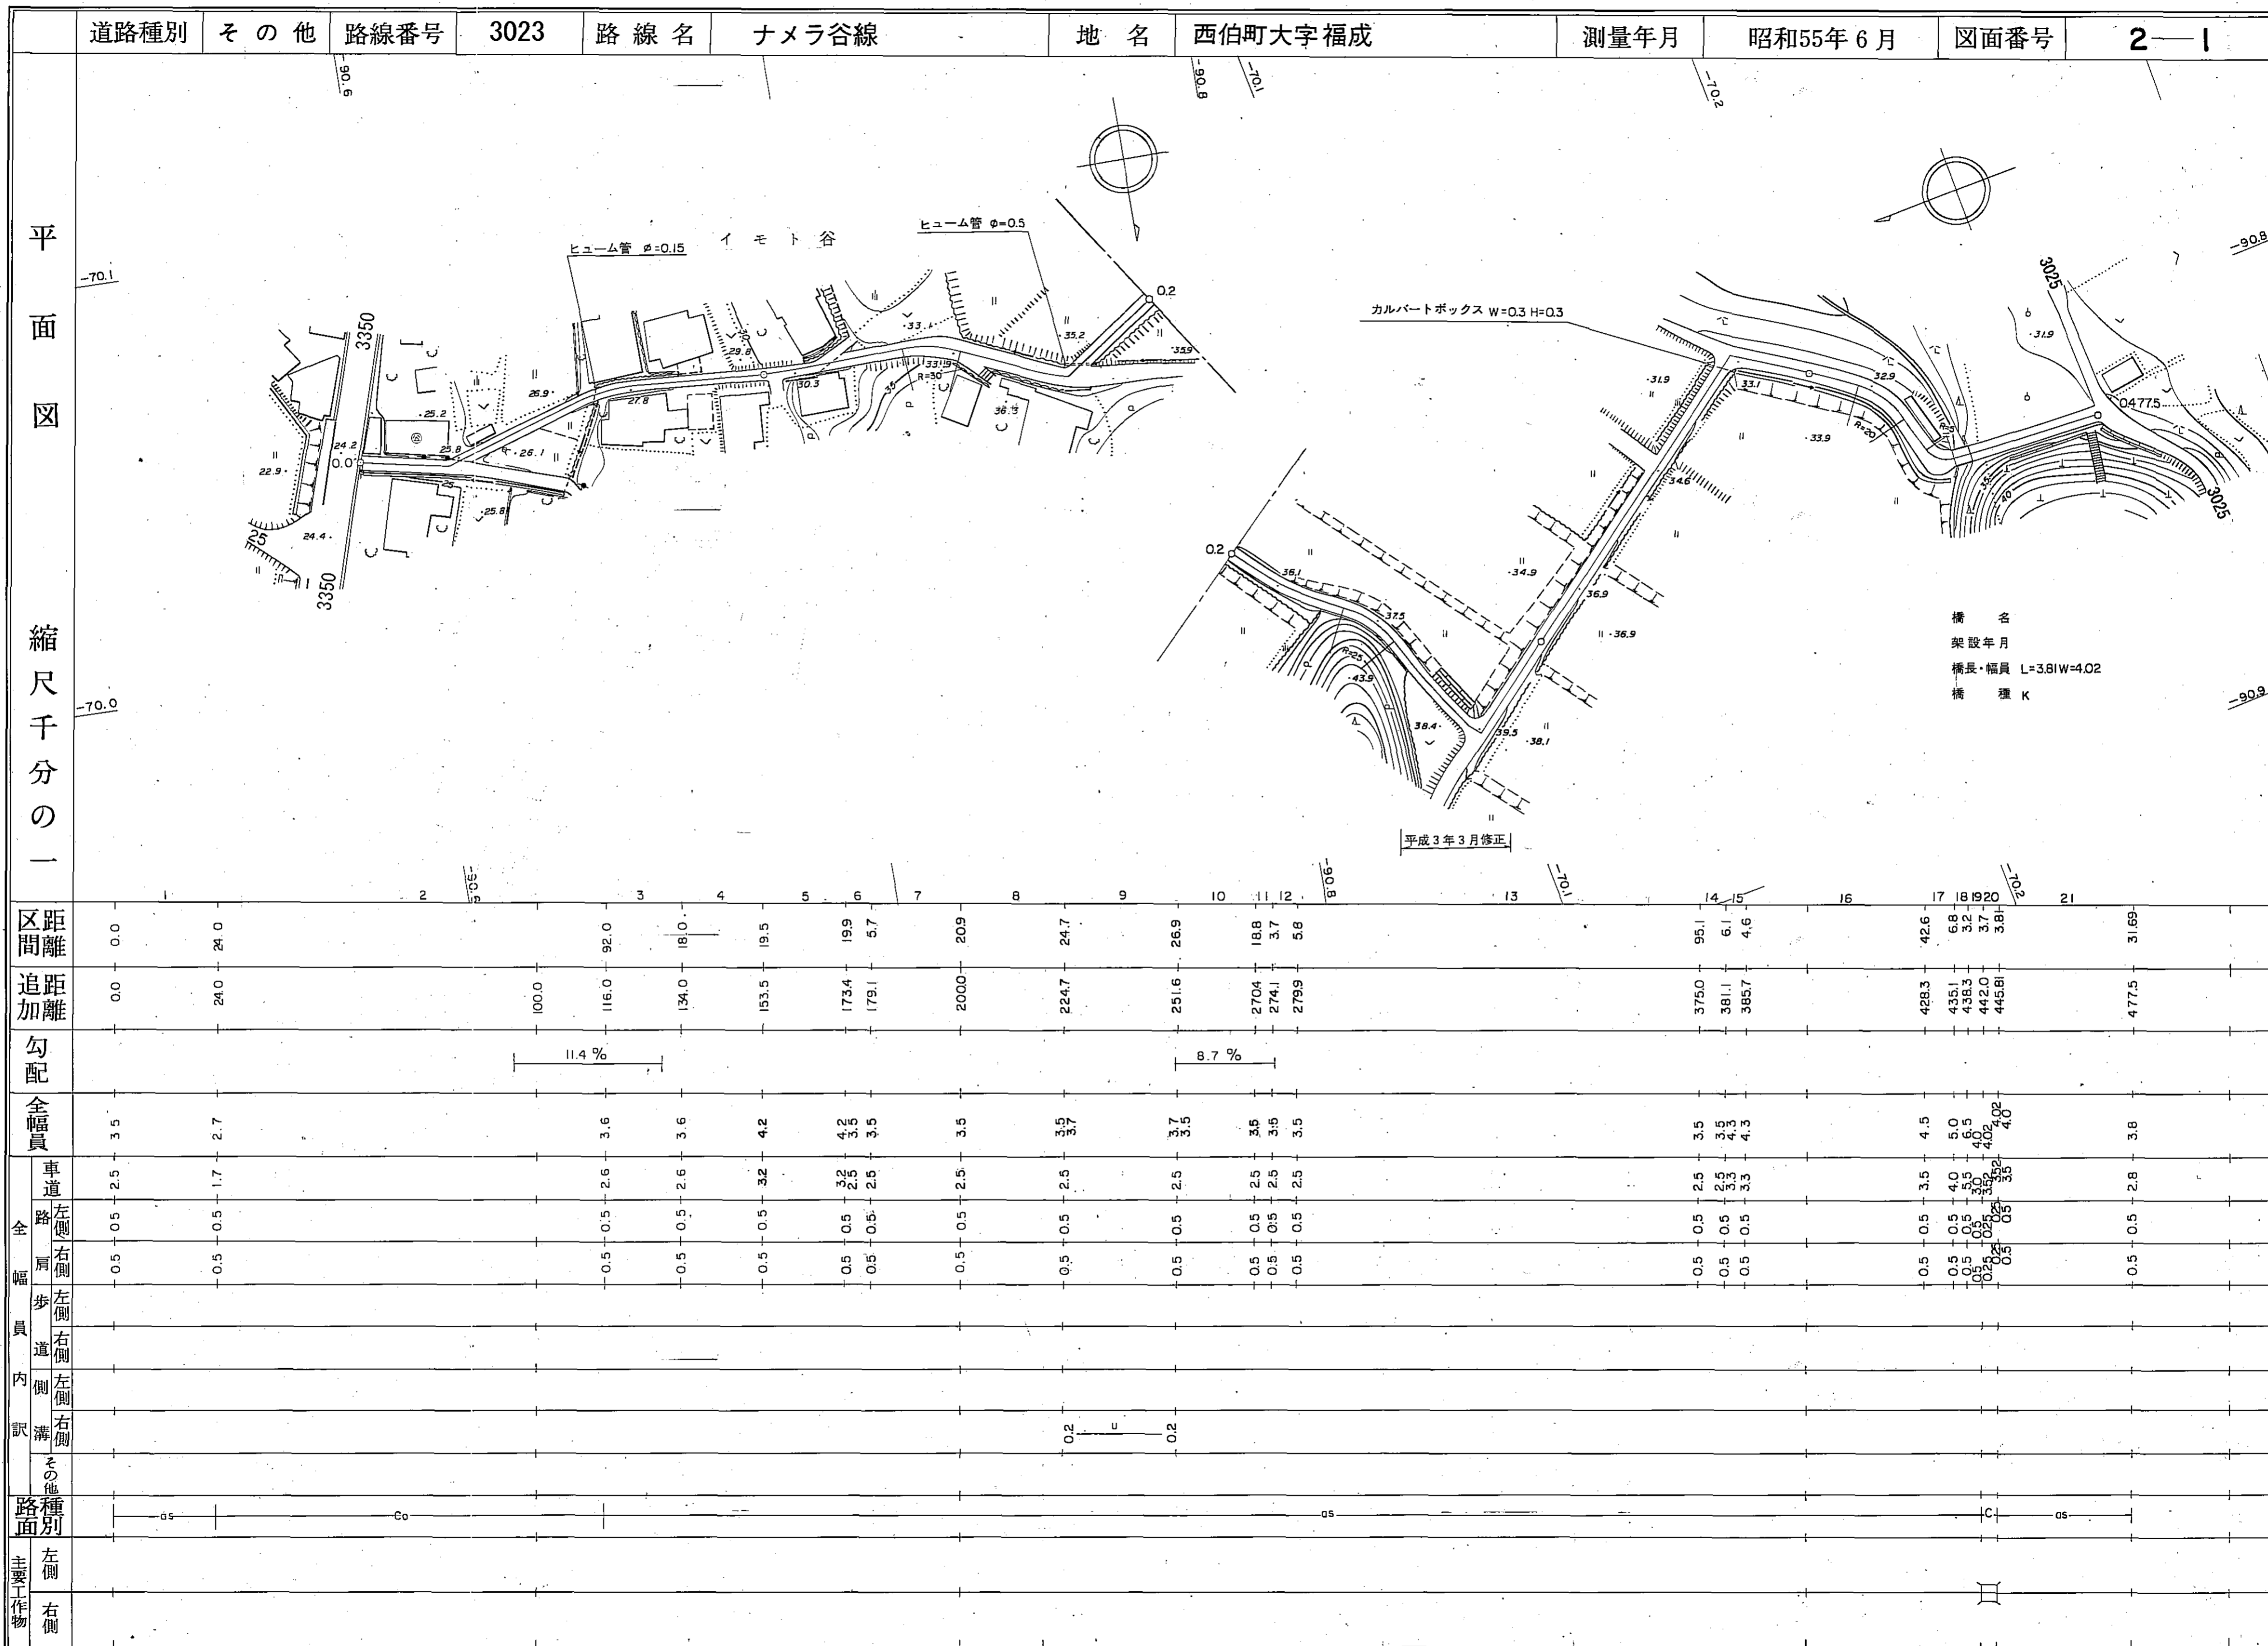

道路台帳平面図

調査年月日 昭和58年2月21日
 調査年月日 昭和63年3月31日

アジア航測株式会社調製

南部町