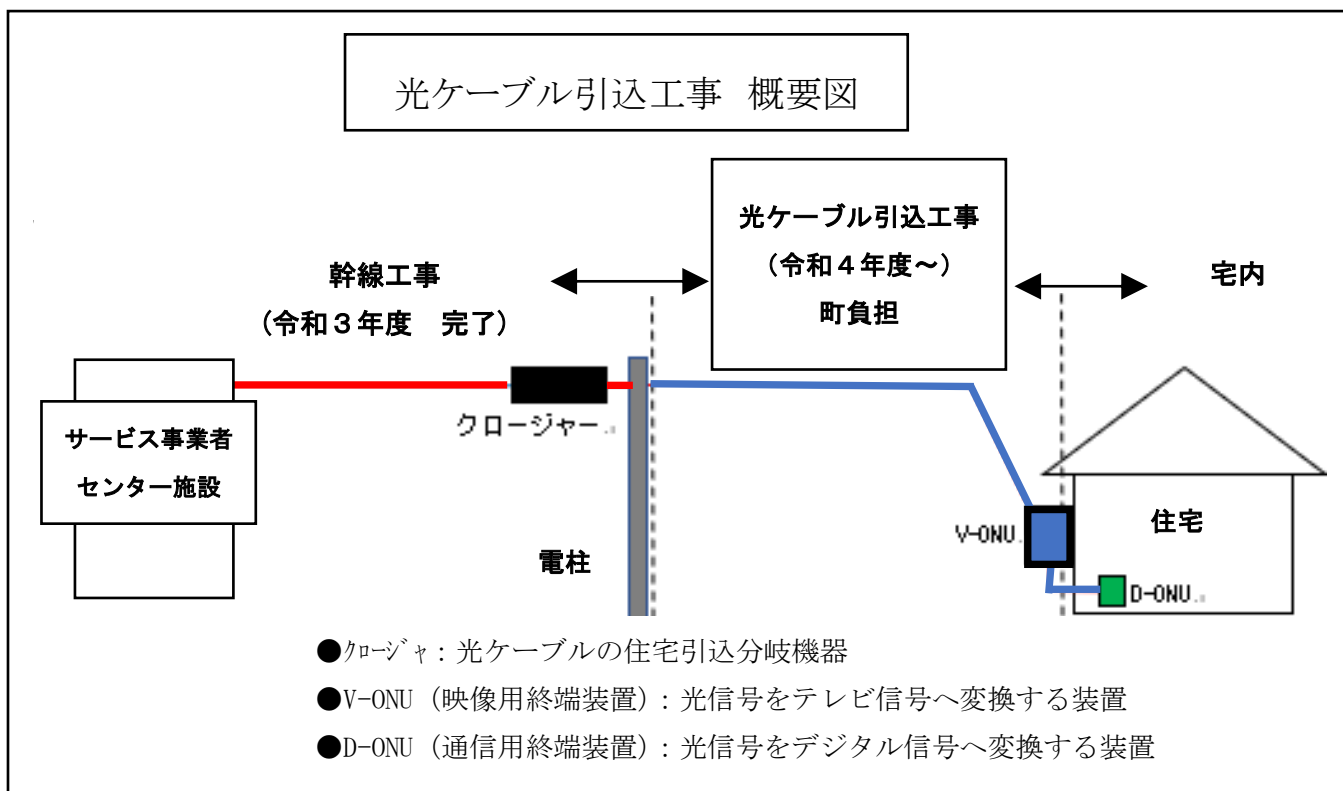

町民の皆様へ

光ケーブル引込工事について

南部町では、既設のケーブルテレビ網(インターネット網含む)を、順次光ケーブルに交換する工事をすすめています。ついては、その工事を実施する業者が決定したので、以下のとおり概要をお知らせします。

<工事の概要>

- 工事業者:株式会社 中電工 米子営業所
(住所:米子市東福原3丁目8-14 電話:0859-33-3771)
- 工事内容:電柱(クロージャ)まで来ている光ケーブル線を、各戸まで引込む工事を町負担にて行います。(令和4年度から)

- 各戸説明:以下のとおり、テレビ・インターネットをご利用のお宅に詳細説明を行います。
 - ・令和4年8月下旬より、南部町北部(米子側)から順次訪問します。
 - ・サービス事業者(中海テレビ放送)が訪問しますので、連絡をお待ちください。
 - ・各区説明は、コロナ禍であることと、各戸説明と内容が重複することから行いません。

裏面につづく

光ケーブル引込工事に係るよくあるご質問について

Q1 引込工事の費用負担は発生しますか？