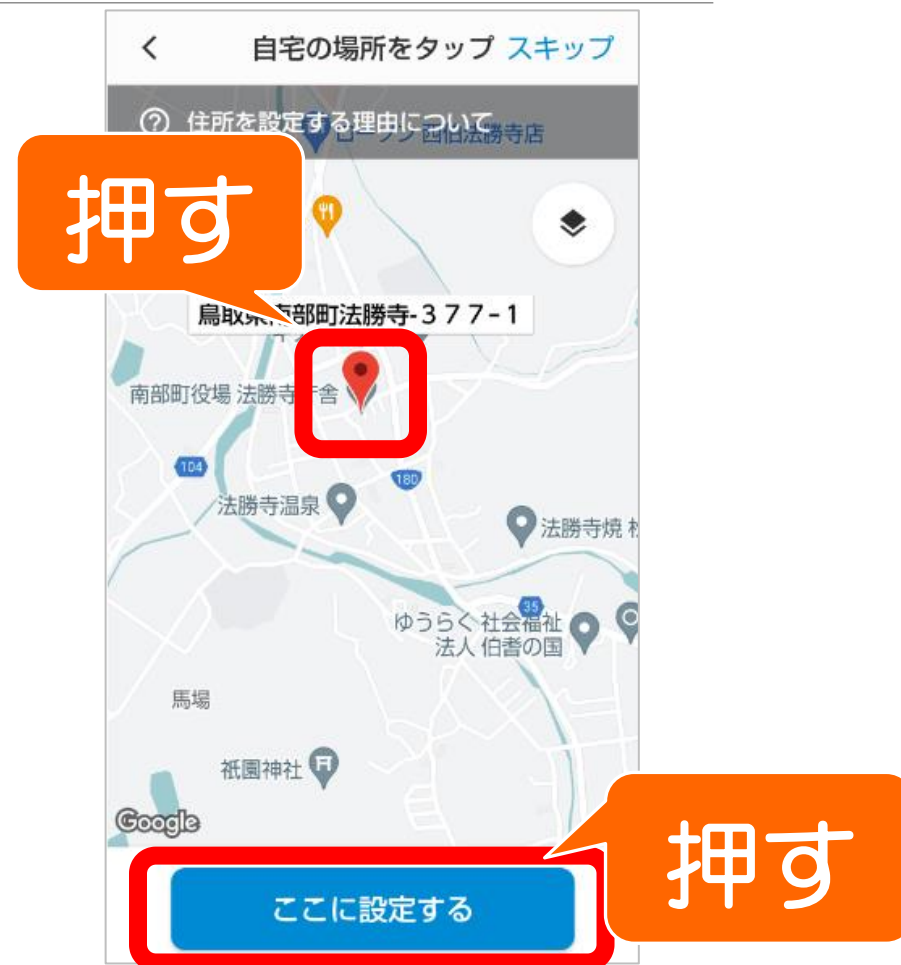

地域  
鳥取県南部町法勝寺

次へ

入力

押す

## ⑥ 自宅の場所の設定

自宅の場所を設定します。

地図上で自宅の場所を押します。

押した場所に  印が付きます。

「**設定内容を確認する**」を押します。

※指で地図を動かしたり、縮尺を拡大・縮小できます。

# ⑦ 設定内容確認

設定した内容を確認し、「**設定を完了する**」を押します。

設定内容確認

携帯電話番号 08 [REDACTED]

カナ氏名 ナンブ タロウ

氏名 南部 太郎

性別 男性

生年月日 19 [REDACTED]