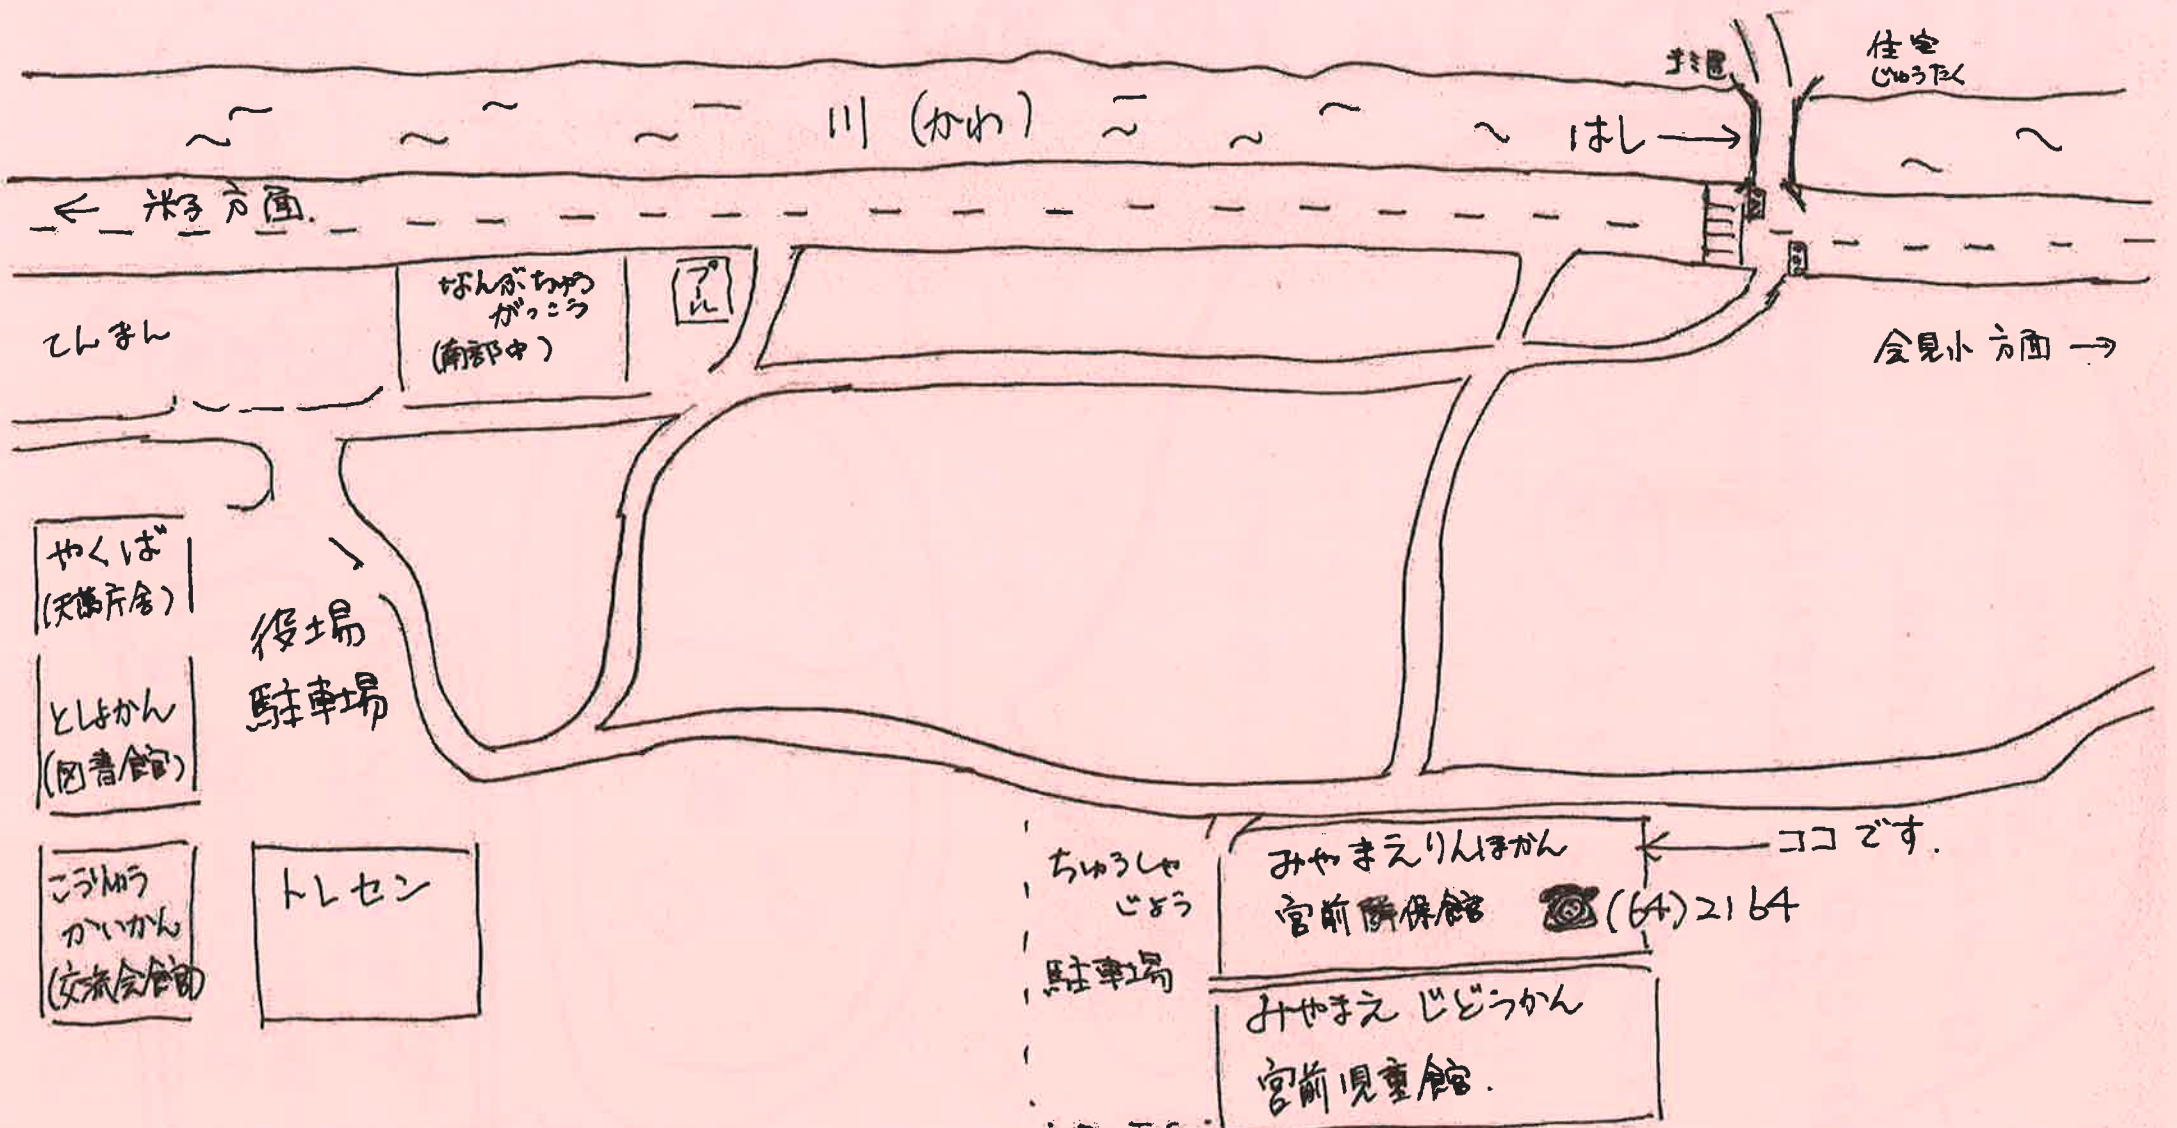

<<18歳未満 無料>> <<大人100円>>

中・高生大歓迎!!!

!アレルギー対応はしていません!

※詳しくはお問い合わせ下さい。

○お問い合わせ先○
宮前隣保館 TEL 64-2164
<<月~金 8:30~17:15>>

○実施団体○
宮前二区女性部有志

← 米子方面

川 (かわ) はし →

バス

住宅
のりた

としまし

ほんがわや
がっこう
(南部中)

ア
ン

合見小方面 →

やくば
(天徳庁舎)

役場
駐車場