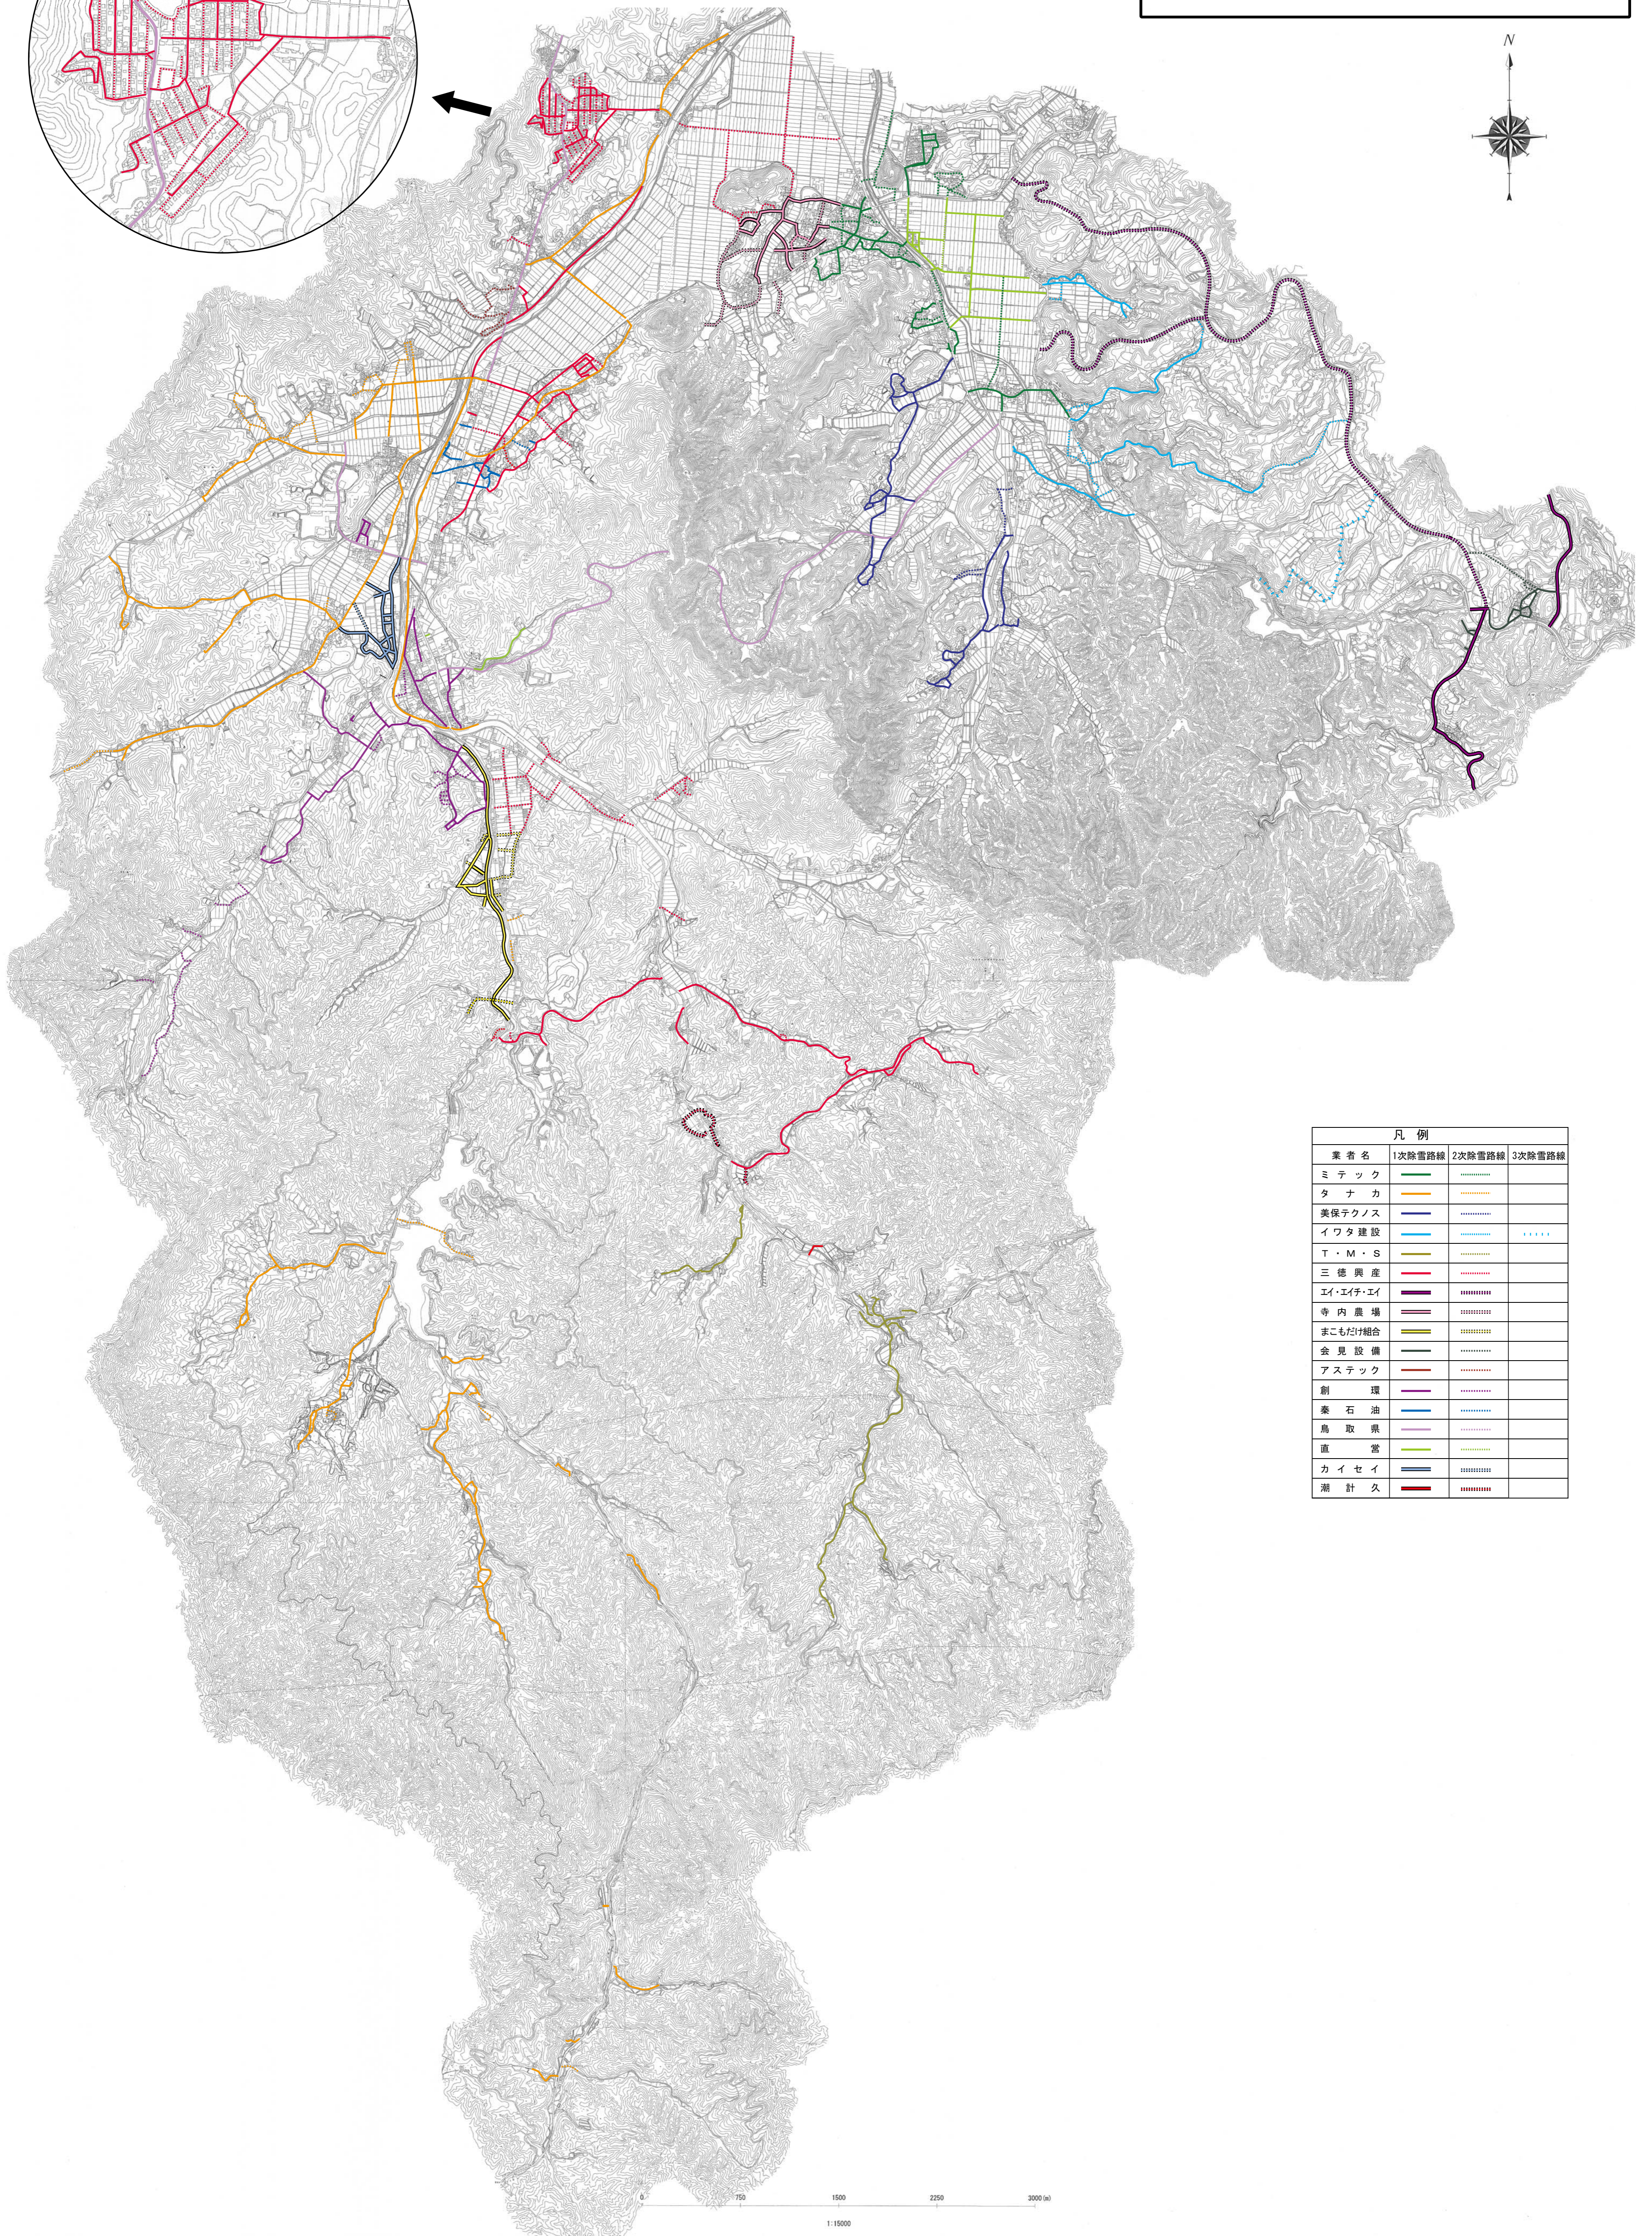

令和5年度 南部町除雪計画図

| 凡例 | | | |
|----------|--------|--------|--------|
| 業者名 | 1次除雪路線 | 2次除雪路線 | 3次除雪路線 |
| ミテック | — | | |
| タナカ | — | | |
| 美保テクノス | — | | |
| イワタ建設 | — | | |
| T・M・S | — | | |
| 三徳興産 | — | | |
| エイ・エチ・エイ | — | | |
| 寺内農場 | — | | |
| まこもだけ組合 | — | | |
| 金見設備 | — | | |
| アステック | — | | |
| 削環 | — | | |
| 養石油 | — | | |
| 鳥取県 | — | | |
| 直営 | — | | |
| カイセイ | — | | |
| 潮計久 | — | | |