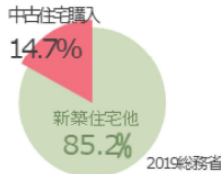

お家の将来を考えてみませんか？

家は人が住まないといとどんどん劣化していきます。劣化が進むと売却が難しくなるという問題も生じてきます。将来的にどうするかお悩み中であれば、一時的に「空き家を貸す」という選択肢があります。デザイン機構ではオーナー様から借り上げたお家と南部町に住みたいという方をマッチングするプロジェクトに取り組んでいます。

空き家の今後についてお考えのオーナー様は、ぜひ私達に「空き家を貸す」という選択肢もご検討ください。

売却は
なかなか
難しい...

家の劣化は
思ったより
早い...

管理は
やっぱり
大変...

- ・築年数が経つと、多額のリフォーム（修繕）費用がかかったり、**思うような条件での売却が難しいケースも多くなります。**
- ・購入する側も、**耐震基準など様々な基準をクリアしないとローンが受けられない**など、購入しにくい実態があります。

- ・家は人の出入りがなくなると、早ければ 1~2ヶ月くらいから傷みが目立ち始め一気に劣化が進み、**資産価値も下がります。**
- ・換気不足、排水管ガス管の劣化、雨漏りや損傷等により、**解体するしか方法がなくなる**こともあります。