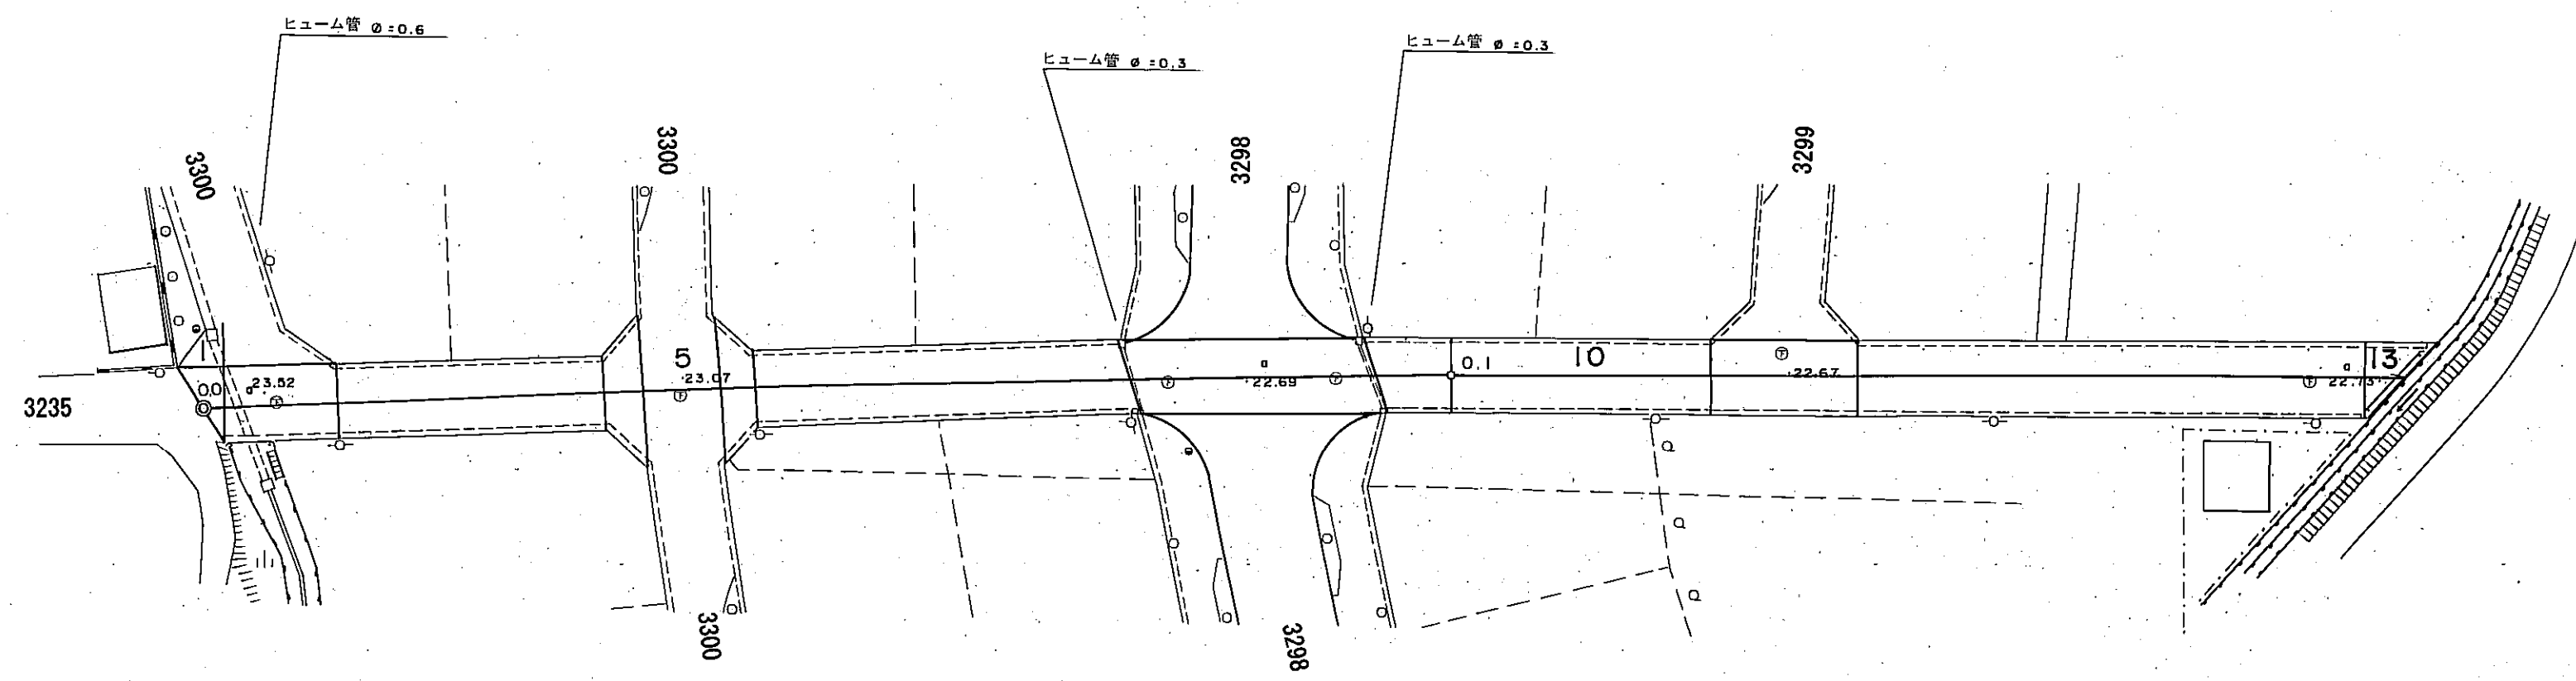

道 路 台 帳

路線名	福里4号線	路線番号	3302	地名	調整年月	平成11年3月	道路種別	その他	図面番号	-
-----	-------	------	------	----	------	---------	------	-----	------	---

平面図
縮尺五百分之一

南部町